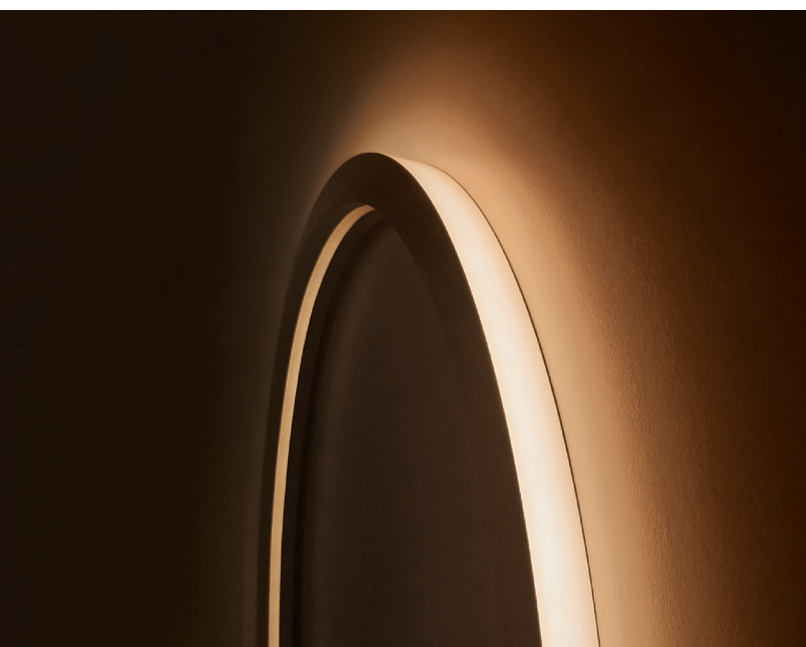

## FLEXIBLE TOP BEND LINEAR LUMINAIRE